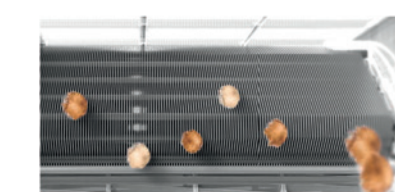

grondige, snelle en efficiënte filtering

Stof, pollen, bacteriën en virussen vervuilen de lucht in een ruimte en verminderen het gevoel van comfort. Voor mensen met een zwakke gezondheid, luchtwegproblemen of allergieën is het van extra belang dat deze deeltjes zo min mogelijk aanwezig zijn in de lucht. De Plasma Ioniser reinigt de lucht van deze vervuilende deeltjes. Samen met het TOSHIBA Ultra Pure filter garandeert Haori schone lucht en een comfortabel en gezond binnenklimaat.