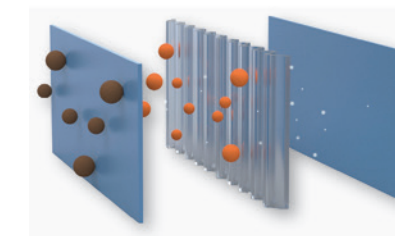

grondige, snelle en efficiënte filtering

Stof, pollen, bacteriën en virussen vervuilen de lucht in een ruimte en verminderen het gevoel van comfort. Voor mensen met een zwakke gezondheid, luchtwegproblemen of allergieën is het van extra belang dat deze deeltjes zo min mogelijk aanwezig zijn in de lucht. De Plasma Ioniser reinigt de lucht van deze vervuilende deeltjes. Samen met het TOSHIBA Ultra Pure filter garandeert Haori schone lucht en een comfortabel en gezond binnenklimaat.